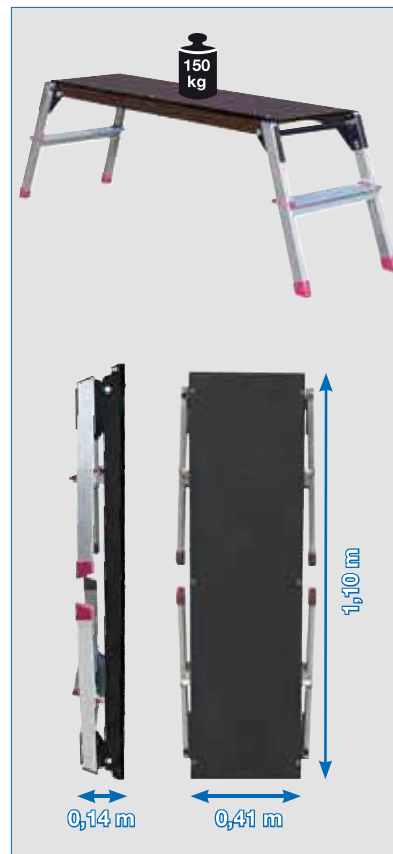

**CORDA Gelenk-UniversalLeiter • Hinged Multipurpose Ladder**  
 Uniwersalna drabina przegubowa • Žebřík kloubový • Univerzální csuklós létra  
 Шарнирная универсальная лестница • Escalera universal articulada

**CORDA StandBoard • Work platform • Podest roboczy**  
 Dobogó • Pracovní lavice • Рабочая платформа  
 Plataforma de trabajo

**CORDA Leitergerüst • Scaffold Ladder • Rusztowanie drabinowe • Pracovní plošina • Létraállvány**  
 Лестничные подмости • Andamio de escaleras