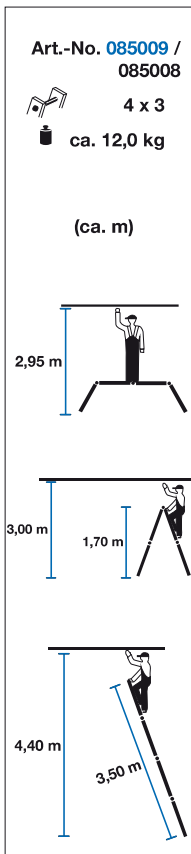

**CORDA Gelenk-UniversalLeiter • Hinged Multipurpose Ladder**  
 Uniwersalna drabina przegubowa • Žebřík kloubový • Univerzální csuklós létra  
 Шарнирная универсальная лестница • Escalera universal articulada

**CORDA StandBoard • Work platform • Podest roboczy**  
 Dobogó • Pracovní lavice • Рабочая платформа  
 Plataforma de trabajo

**CORDA Leitergerüst • Scaffold Ladder • Rusztowanie drabinowe • Pracovní plošina • Létraállvány**  
 Лестничные подмости • Andamio de escaleras