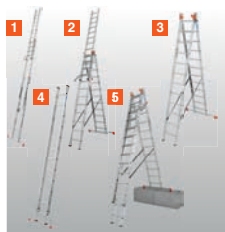

NOVINKA

MONTO®

Mnohúčelový žebřík s příčlemi Tribilo®

Trojdílný aluminiový mnohoúčelový žebřík, použitelný jako opěrný, výsuvný a samostatný žebřík s výsuvnou částí.

- + Snadná obsluha díky ocelovým vodicím profilům s práškovým povlakem
- + Automaticky zaskakující bezpečnostní pojistka (systém AutoSnap) pro bezpečnou přepravu
- + Klimaticky odolné a pevné popruhy jako pojistka proti rozevření
- + Široký příčník pro bezpečný postoj
- + Protiskuzové patky (SafetyCap)

AutoSnap System

Podívejte se na technický klip

od 3 x 12

Počet příčlí			3 x 9	3 x 10	3 x 12	3 x 14	3 x 8	3 x 10	3 x 12
1	A až cca	m	6,85	7,65	9,30	10,90	6,05	7,65	9,30
	B cca	m	4,85	5,65	7,30	8,90	4,05	5,65	7,30
	C cca	m	6,05	6,90	8,60	10,25	5,25	6,90	8,60
	D cca	m	5,85	6,65	8,30	9,90	5,05	6,65	8,30
2	A až cca	m	4,95	5,45	6,55	7,60	4,40	5,45	6,55
	B cca	m	2,95	3,45	4,55	5,60	2,40	3,45	4,55
	C cca	m	4,40	4,95	6,05	7,20	3,80	4,95	6,05
	D cca	m	4,20	4,70	5,80	6,85	3,65	4,70	5,80
3	A až cca	m	3,85	4,10	4,65	5,20	3,60	4,10	4,65
	B cca	m	1,85	2,10	2,65	3,20	1,60	2,10	2,65
	C cca	m	2,70	3,00	3,55	4,10	2,40	3,00	3,55
	D cca	m	2,55	2,85	3,35	3,90	2,30	2,85	3,40
4	A až cca	m	3,60	3,85	4,40	4,95	3,35	3,85	4,40
	B cca	m	1,60	1,85	2,40	2,95	1,35	1,85	2,40
	C cca	m	2,70	3,00	3,55	4,10	2,40	3,00	3,55
	D cca	m	2,60	2,85	3,40	3,95	2,35	2,85	3,40
5	A až cca	m	-	-	-	-	4,40	4,95	5,45
	B cca	m	-	-	-	-	2,40	2,95	3,45
	C cca	m	-	-	-	-	3,25	3,80	4,35
	D cca	m	-	-	-	-	3,10	3,65	4,15
Šířka traverzy cca	m	0,97	1,12	1,25	1,25	0,87	1,12	1,25	
Hmotnost produktu cca	kg	16,4	18,0	27,5	31,5	15,3	18,0	27,5	
	Šířka (B) cca	m	0,48	0,48	0,48	0,48	0,48	0,48	0,48
	Hloubka (T) cca	m	0,18	0,18	0,24	0,24	0,18	0,18	0,24
	Délka (L) cca	m	2,70	3,00	3,55	4,10	2,45	3,00	3,55
Objednací číslo			129673	129680	129703	129727	129741	129765	129789

Combi System								
	3 x 8 - 3 x 14	3 x 8 - 3 x 14	3 x 8 - 3 x 14	3 x 8 - 3 x 14	3 x 8 - 3 x 10	3 x 8 - 3 x 14	3 x 8 - 3 x 14	3 x 8 - 3 x 14
Strana 88	①	②	③	④	⑤	⑥	⑦	⑧