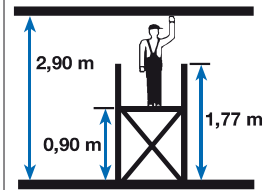

Art.-No. 916198 / 950092

ca. 15,0 kg

BGR 173 / 150 kg

(ca. m)

1